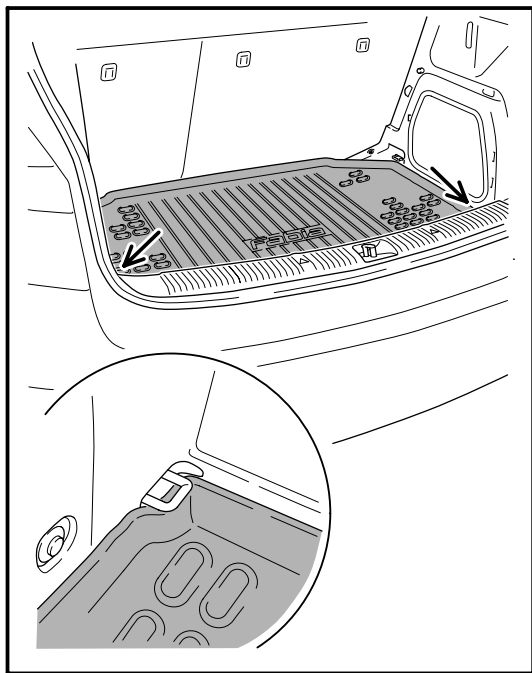

DCE 710 001

- CZ -

Pokyny k údržbě vany.

Vanu čistěte běžnými čistícími prostředky vhodnými na plast. V žádném případě nepoužívejte abrazivní čistící prostředky.

- DE -

Anweisungen für die Wartung der Wanne.

Die Wanne mit üblichen für Kunststoff geeigneten Reinigungsmitteln reinigen. Auf keinen Fall abrasive Reinigungsmittel einsetzen.

- GB -

Tank maintenance instructions.

Clean the tank with common cleaning agents suitable for plastics. Do not use abrasive cleaning agents in any case.

- ES -

Instrucciones de manutención del depósito.

Limpiar el depósito con medios de limpieza corrientes usados para materiales plásticos. No usar en ningún caso medios de limpieza abrasivos.

- FR -

Instructions relatives à une maintenance de la cuve.

Nettoyez la cuve à l'aide de moyens à nettoyer courants réservés à des matières plastiques. En aucun cas, n'utilisez pas de moyens à nettoyer abrasifs.

- IT -

Istruzioni per la manutenzione della vasca.

Pulite la vasca con i detersivi comuni, adatti per la plastica. In nessun caso non utilizzate i detersivi abrasivi.

- SV -

Anvisningar för badkarets skötsel.

Rengör badkaret med vanliga rengöringsmedel lämpliga för plast. Använd aldrig abrasiva rengöringsmedel.

- NL -

Aanwijzingen voor het onderhoud van de kuip. Maak de kuip schoon met gewone schoonmaakmiddelen geschikt voor kunststof. Gebruik in geen geval agressieve schoonmaakmiddelen.

- PL -

Zalecenia dotyczące utrzymania wanny.

Wannę należy czyścić zwykłymi środkami do czyszczenia tworzyw sztucznych. W żadnym wypadku nie należy używać środków ściernych.

- SK -

Pokyny na údržbu vane.

Vaňu čistíte bežnými čistiacimi prostriedkami vhodnými na plast. V žiadnom prípade nepoužívajte abrazívne čistiace prostriedky.

Tento výrobek je shodný s typem schváleným Ministerstvem dopravy České republiky pod číslem schválení ATEST 85D č.1426.

Nr. DCE 710 001/01.2007

© ŠKODA AUTO a. s.

www.skoda-auto.com
www.skoda-auto.cz